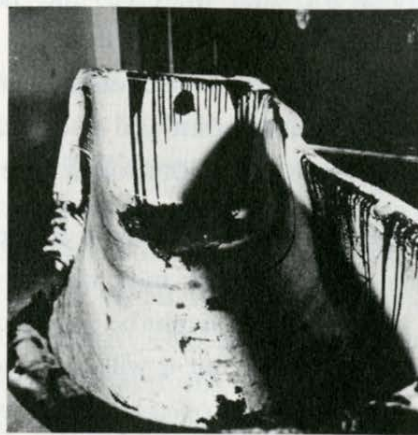

ARTE DESTRUCTIVO

BARILARI  
KEMBLE  
LOPEZ ANAYA  
ROIGER  
SEGUI  
TORRAS  
WELLS

*Instauración del arte destructivo a las 19.15 h.*  
GALERIA LIROLAY - ESMERALDA 868  
Abierta el lunes 20 y 30 de Noviembre de 1961

Exhibition: Arte  
Destructivo, 1961,  
Lirolay Gallery,  
Buenos Aires.  
Kenneth Kemble  
Archives.

Exhibition: Arte  
Destructivo, 1961,  
Lirolay Gallery,  
Buenos Aires.  
Kenneth Kemble  
Archives.